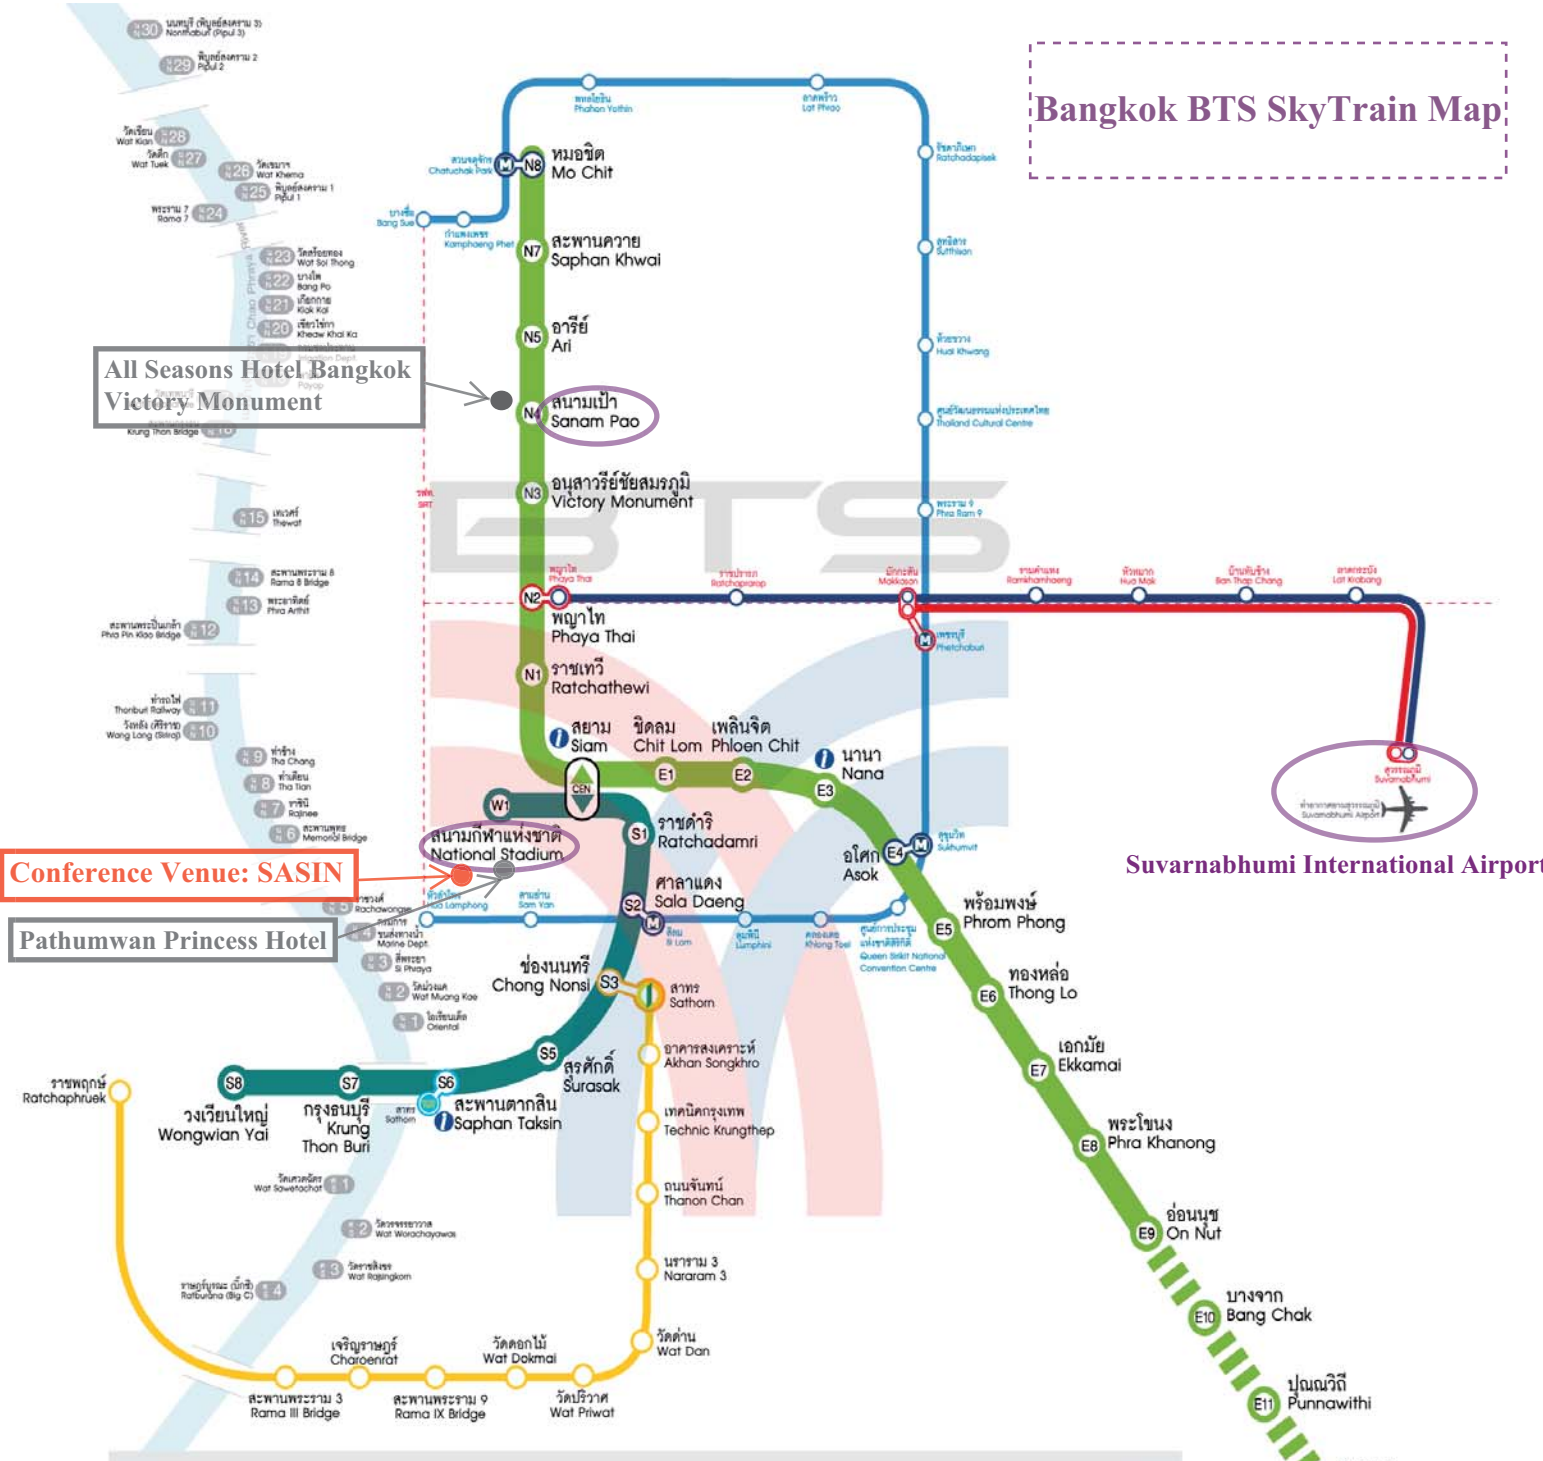

# Bangkok BTS SkyTrain Map

- เส้นทางรถไฟฟ้าบีทีเอส สายสุขุมวิท  
BTS Skytrain Sukhumvit Line
- เส้นทางรถไฟฟ้าบีทีเอส สายสีลม  
BTS Skytrain Silom Line
- ส่วนต่อขยายเส้นทางรถไฟฟ้าบีทีเอส สายสุขุมวิทในอนาคต  
Future extension of BTS Sukhumvit Line
- เส้นทางรถไฟฟ้าแอร์พอร์ต เรล ลิงก์ (เอ็กซ์เพรส ไลน์)  
Airport Rail Link (Express Line)
- เส้นทางรถไฟฟ้าแอร์พอร์ต เรล ลิงก์ (ซิตี ไลน์)  
Airport Rail Link (City Line)
- เส้นทางรถไฟ  
State Railway Line
- สถานีเชื่อมต่อรถไฟฟ้าแอร์พอร์ต เรล ลิงก์  
กับรถไฟฟ้าบีทีเอส  
Interchange between Airport Rail Link  
and Mass Rapid Transit (MRT)
- ศูนย์ข้อมูลนักท่องเที่ยวบีทีเอส  
BTS Tourist Information Centers
- เส้นทางรถไฟฟ้าบีทีเอส สายสุขุมวิท  
Mass Rapid Transit Route (MRT)
- เส้นทางรถไฟโดยสารด่วนพิเศษบีทีเอส  
Bus Rapid Transit Route (BRT)
- จุดเปลี่ยนเส้นทางไปรถโดยสารด่วนพิเศษบีทีเอส  
Interchange with Bus Rapid Transit (BRT)
- จุดเปลี่ยนเส้นทางไปรถไฟฟ้าบีทีเอส  
Interchange with Mass Rapid Transit (MRT)
- จุดเปลี่ยนเส้นทางไปรถไฟฟ้าแอร์พอร์ต เรล ลิงก์ (ซิตี ไลน์)  
Interchange with Airport Rail Link (City Line)
- จุดเปลี่ยนเส้นทางไปเรือหัวช้างพระยา  
Interchange with Chao Phraya Express Boat
- สถานีเชื่อมต่อรถไฟฟ้าบีทีเอสสายสุขุมวิทกับสายสีลม  
Interchange with Sukhumvit Line and Silom Line
- ท่าเรือสาธารณะ  
River Pier

เวลาให้บริการ 06.00 - 24.00 น.  
Service Hours 06.00 - 24.00 hrs.  
ปรับปรุงข้อมูลเมื่อ พฤศจิกายน 2553  
Last Update November 2010